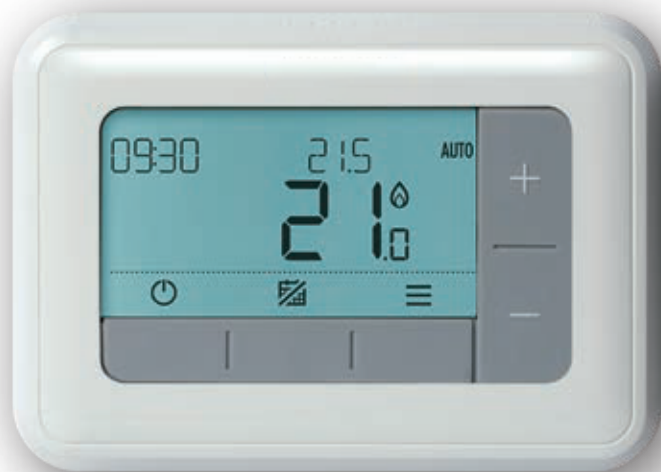

Eén thermostaat, meerdere toepassingen

De T4 maakt gebruik van standaard aansluitingen en bevestigingen, waardoor installateurs simpel, snel en goedkoop een oude thermostaat kunnen vervangen.

- Compatibel met 24-230V aan/uit applicaties, zoals cv-ketels en zonekleppen
- De universele wandplaat met eenvoudige bedradingroute en de opklap afdekplaat voor de aan de wand bevestigde grondplaat vereenvoudigen de installatie en verbeteren de kostenefficiëntie.
- Na montage is de T4 thermostaat klaar voor gebruik en hoeft er – door de intuïtieve bediening – praktisch niets uitgelegd te worden aan de klant.

Ketelmodule

De draadloze T4R wordt geleverd met een nieuwe ketelmodule welke universeel toepasbaar is en geschikt voor zowel aan/uit als OpenTherm toestellen. De opklapbare bedradingklep vereenvoudigt de installatie.

Ketelmodule wandplaat

Moeiteloos de temperatuur regelen

De Honeywell T4 programmeerbare thermostaat

Slim, simpel en efficiënt.

Vereenvoudigt het gebruik dankzij eenvoudige toesten, een overzichtelijk scherm en gebruiksvriendelijke functies.